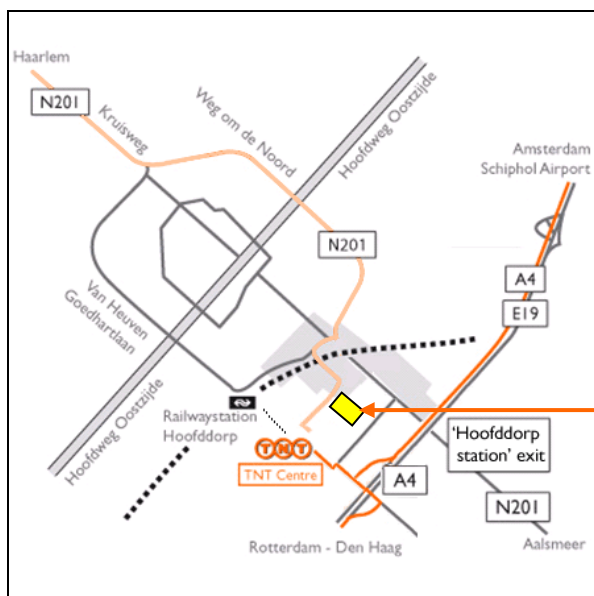

Vanuit Utrecht/Amsterdam/Schiphol (A4/ E19)

- neem na de Schipholtunnel afslag 'Hoofddorp/ Aalsmeer'
- neem de tweede afslag, volg de borden 'Station Hoofddorp'
- ga bij de verkeerslichten rechtsaf richting 'Station' (*niet* richting 'Hoofddorp')
- ga bij de volgende verkeerslichten linksaf, naar Taurusavenue
- volg de Taurusavenue, sla bij de rotonde rechtsaf. De P+R garage ligt achter het Novotel.

Vanuit Den Haag/Rotterdam (A4/E19)

- neem afslag 'Hoofddorp/Aalsmeer'
- kies voor 'Ring Hoofddorp'
- ga bij de verkeerslichten linksaf en sorteer direct links voor richting station (*niet* richting 'Hoofddorp')
- ga bij de volgende verkeerslichten linksaf, naar Taurusavenue
- volg de Taurusavenue, sla bij de rotonde rechtsaf. De P+R garage ligt achter het Novotel.

Vanuit Haarlem (N201)

- neem de N201 richting Hoofddorp
- bij de verkeerslichten op de Kruisweg: sla rechtsaf richting 'Beukenhorst West'
- volg de Van Heuven Goedhartlaan tot de tweede set verkeerslichten
- ga linksaf onder het spoorviaduct, neem daarna de eerste afslag rechts
- de P+R garage bevindt zich direct daarna, aan uw linkerhand, voor het Novotel.

Per openbaar vervoer

TNT Centre ligt op loopafstand van station Hoofddorp (lijn Amsterdam-Den Haag). Ga vanuit het station naar het zuiden, TNT Centre is het derde gebouw aan uw rechterhand.

P+R Hoofddorp
Scorpius 131
2132 LR Hoofddorp
Route via Google Maps